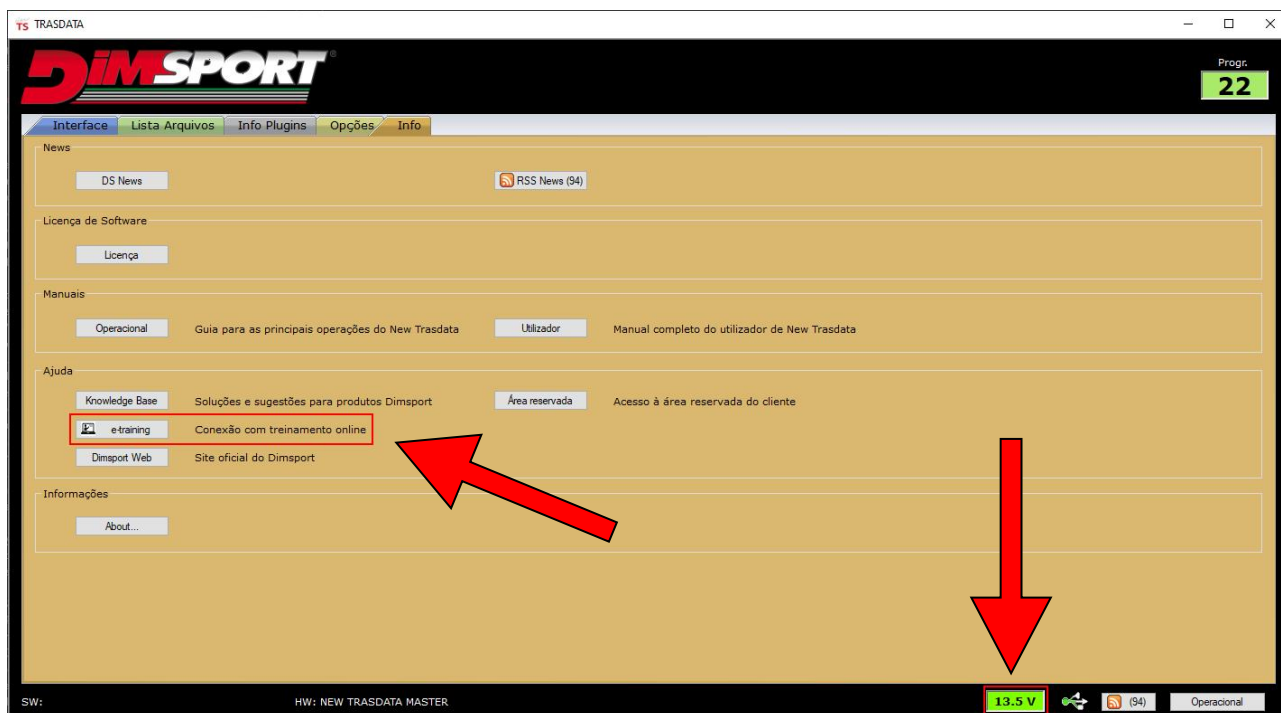

RACE NEWSLETTER

21/12/2020

New TRASDATA

SW: 3.0.259.0 DLL: 1.0.252.0 FW: 17.011 build 0001

NOVO RECURSO

Nesta nova versão do Trasdata sw 3.0.259.0, para uma experiência melhor e segura do tuner, novas funções estão disponíveis:

- monitoramento de tensão de entrada do dispositivo
- conexão com a nova plataforma de e-learning