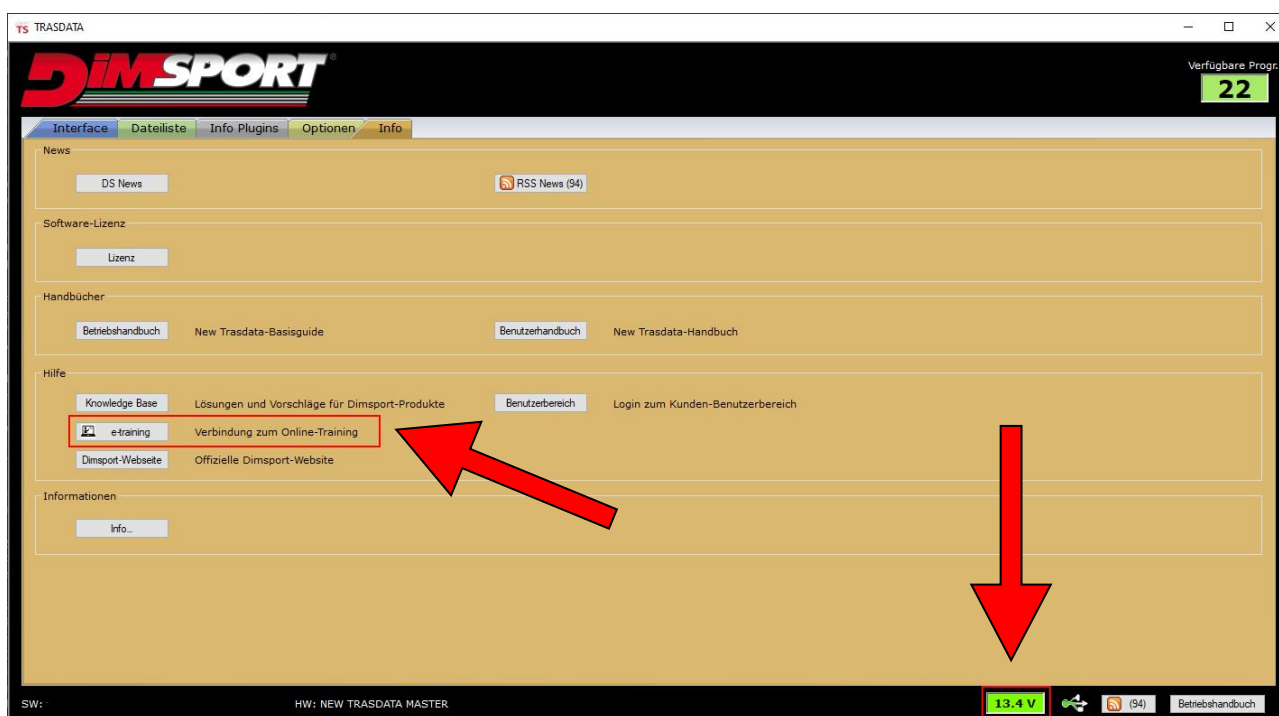

RACE NEWSLETTER

21/12/2020

New TRASDATA

SW: 3.0.259.0 DLL: 1.0.252.0 FW: 17.011 build 0001

NEUE FUNKTIONEN

Von dieser neuen Trasdata sw-Version 3.0.259.0, für eine bessere und sichere Erfahrung des Tuners, neue Funktionen stehen zur Verfügung:

- Überwachung der Eingangsspannung des Geräts
- Anbindung an die neue E-Learning-Plattform von Dimsport