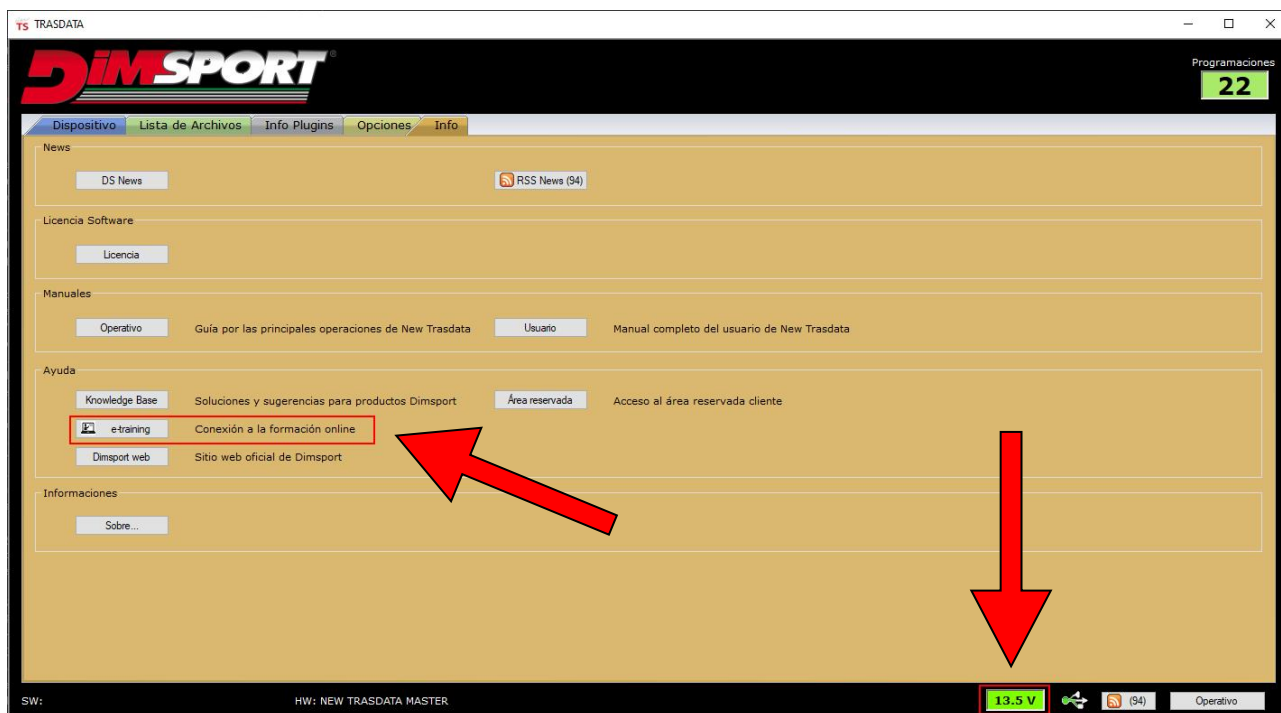

### NUEVAS FUNCIONES

A partir de esta versión de software Trasdata 3.0.259.0, para una mejor y segura experiencia del tuner, se dejan disponibles nuevas funciones:

- monitoreo de voltaje de entrada del dispositivo
- conexión a la nueva plataforma e-training online