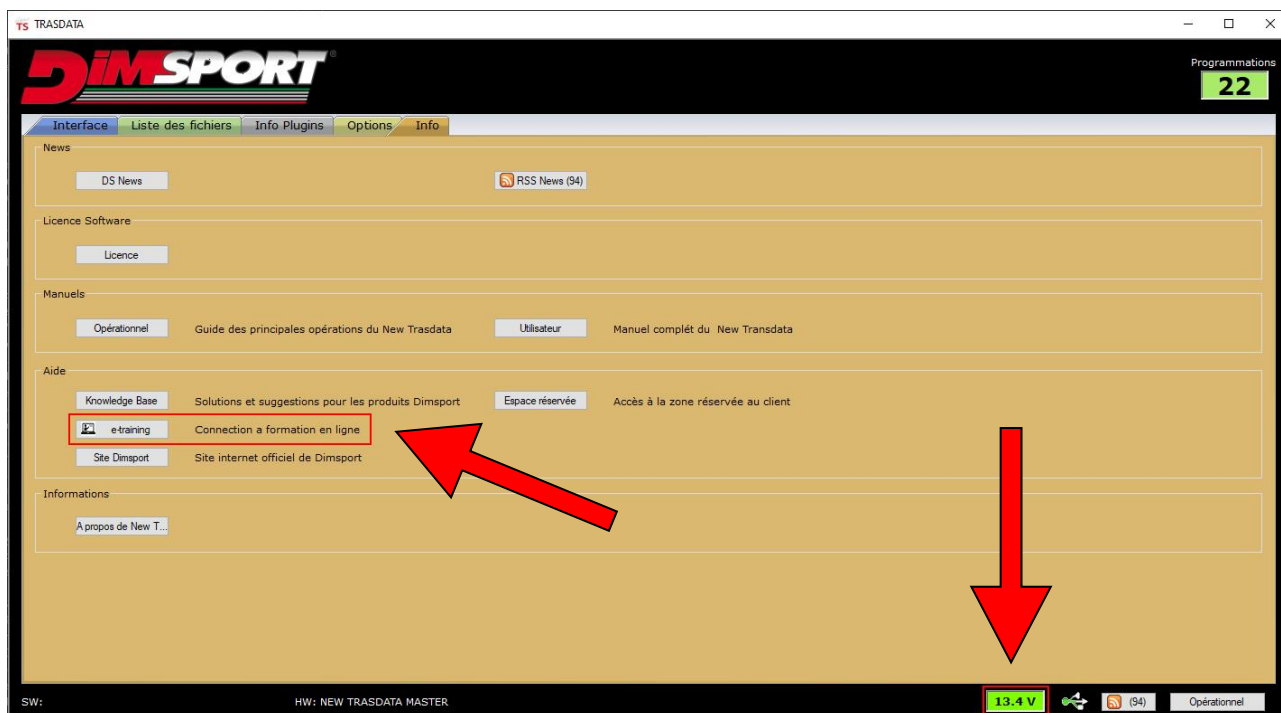

### NOUVELLE FONCTIONNALITÉ

À partir de cette nouvelle version de Trasdata sw 3.0.259.0, pour une meilleure expérience en sécurité du tuner, de nouvelles fonctions sont disponibles:

- surveillance de la tension d'entrée de l'outil
- connexion à la nouvelle plateforme e-learning de formation en ligne